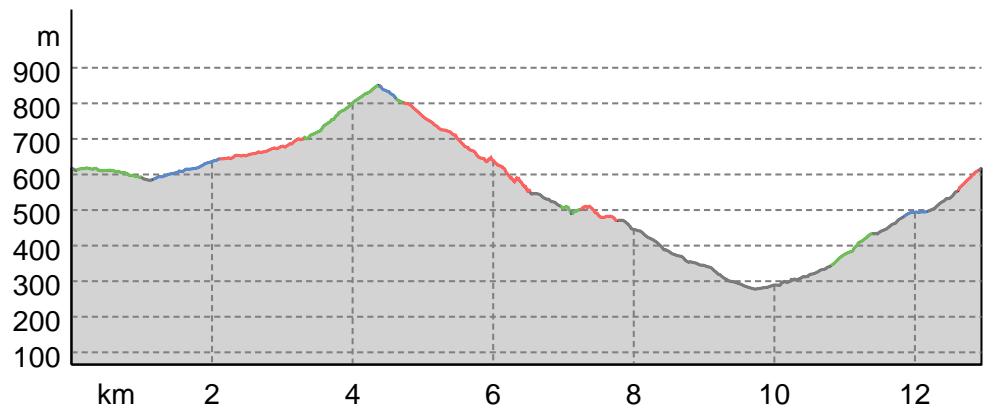

Anello via basolata per Le Celle e Cortona

↔ 12,9 km

🕒 4:23 h

▲ 607 m

▼ 609 m

Difficoltà

media

Base cartografica: cartografia di Outdooractive; ©OpenStreetMap (www.openstreetmap.org)

Anello via basolata per Le Celle e Cortona

Tipo di strada

Asfalto	4,6 km
Strada	1,5 km
sterrata	
Sentiero naturalistico	3 km
Sentiero	3,8 km
Strada	0 km

Profilo altimetrico

Dati del percorso

Escursione

Distanza	↔	12,9 km
Durata	🕒	4:23 h
Salita	⬆️	607 m
Discesa	⬇️	609 m

Elementi topografici

	Montagna/cima
	Punto altimetrico
	Roccia
	Caverna
	Chiesa
	Cappella
	Cimitero
	Palazzo/castello
	Abbazia
	Monumento
	Rovina
	Miniera
	Tomba
	Torre di trasmissione
	Pala eolica
	Mulino a vento / acqua
	Punto panoramico