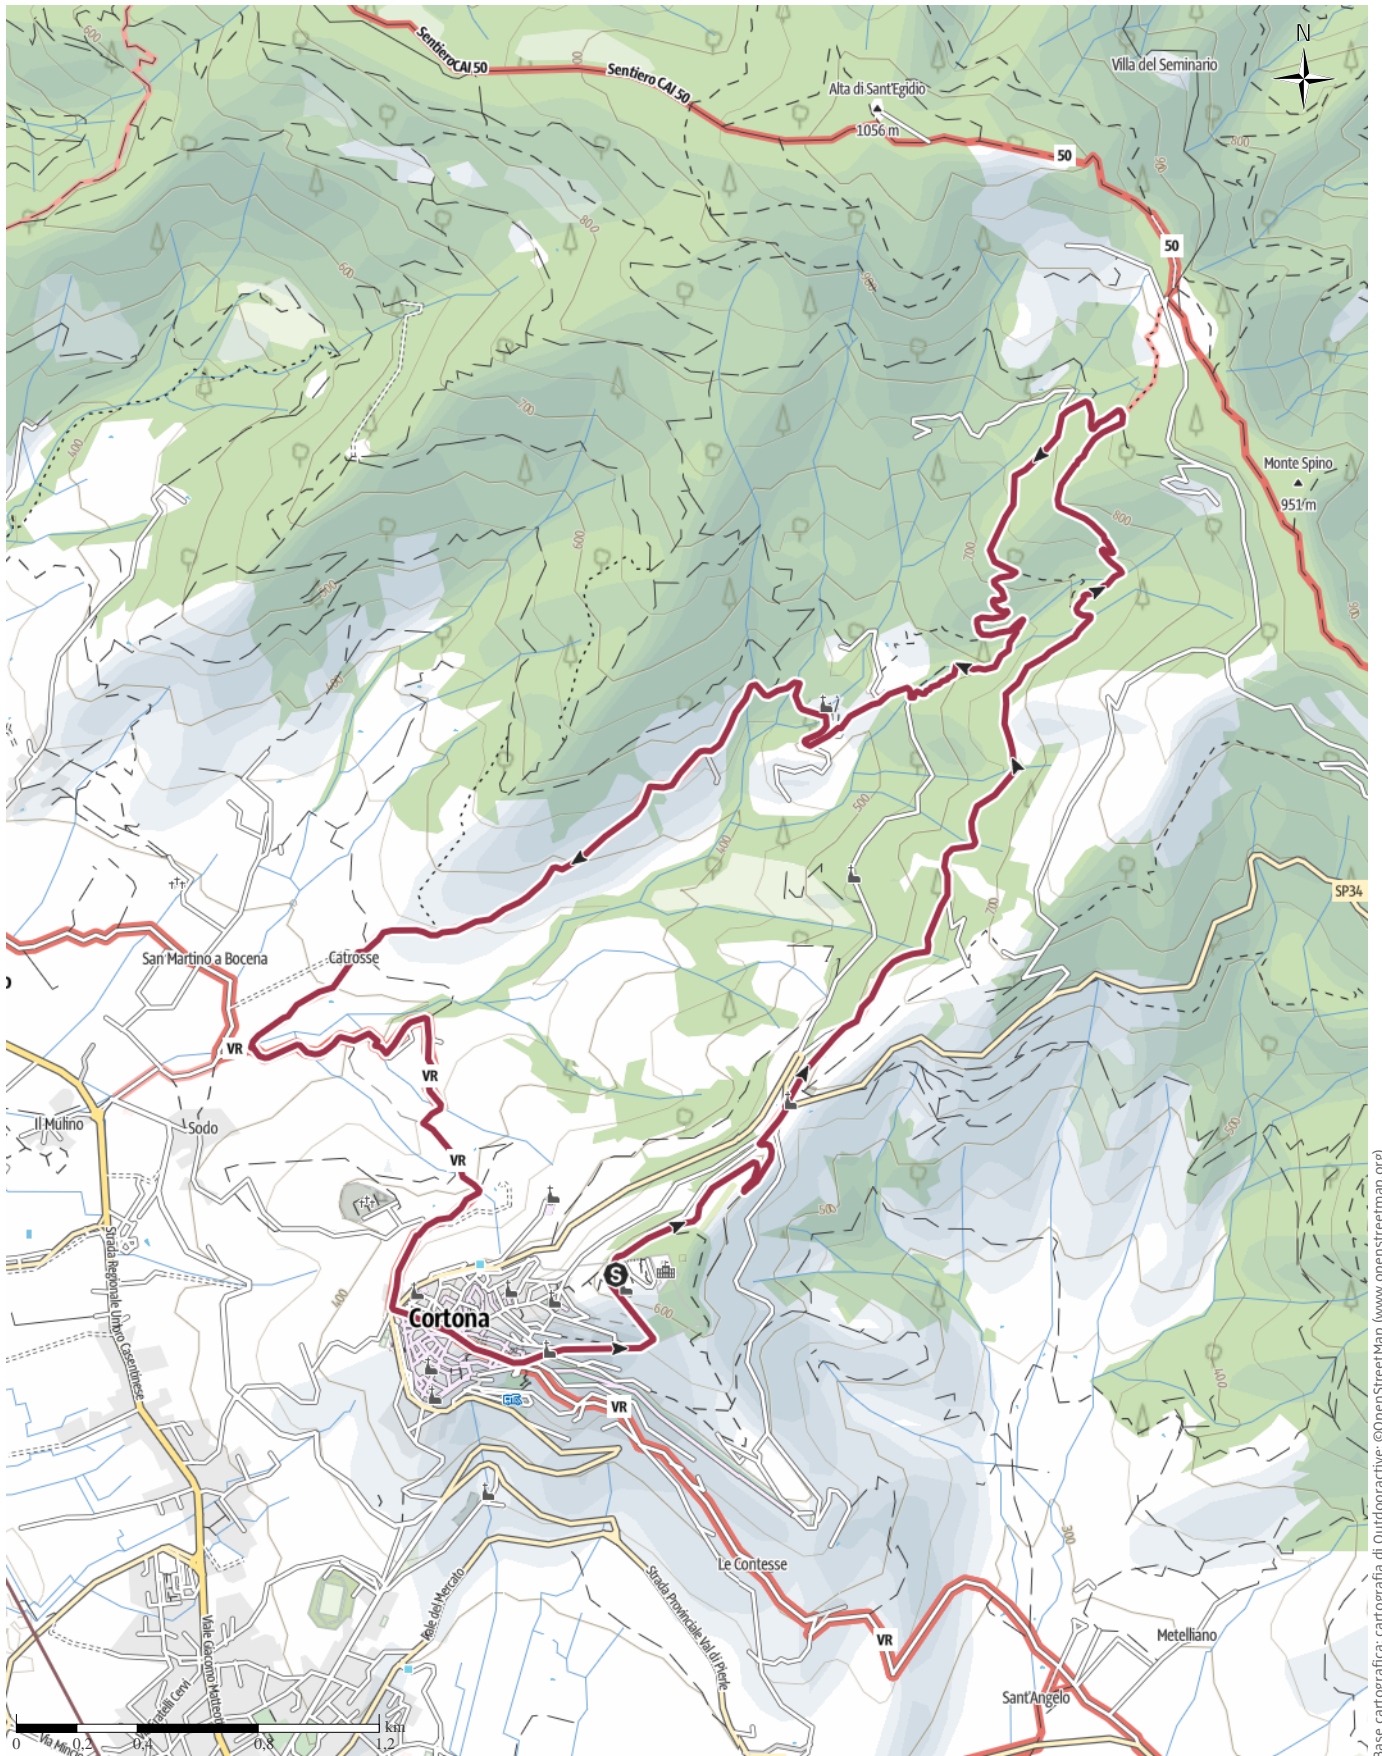

Anello via basolata per Le Celle e Cortona

↔ 12,9 km

🕒 4:23 h

▲ 607 m

▼ 609 m

Difficoltà

media

Base cartografica: cartografia di Outdooractive; ©OpenStreetMap (www.openstreetmap.org)

Anello via basolata per Le Celle e Cortona

Tipo di strada

Asfalto	4,6 km
Strada	1,5 km
sterrata	
Sentiero naturalistico	3 km
Sentiero	3,8 km
Strada	0 km

Profilo altimetrico

Dati del percorso

Escursione

Distanza	↔	12,9 km
Durata	🕒	4:23 h
Salita	⬆️	607 m
Discesa	⬇️	609 m

Apri il percorso sul tuo Smartphone

Scannerizza questo codice QR e salva questo percorso per l'uso offline, condividilo con gli amici e altro...

Sito web

<https://out.ac/IVTHwa>

Anello via basolata per Le Celle e Cortona

Elementi topografici

	Montagna/cima
	Punto altimetrico
	Roccia
	Caverna
	Chiesa
	Cappella
	Cimitero
	Palazzo/castello
	Abbazia
	Monumento
	Rovina
	Miniera
	Tomba
	Torre di trasmissione
	Pala eolica
	Mulino a vento / acqua
	Punto panoramico